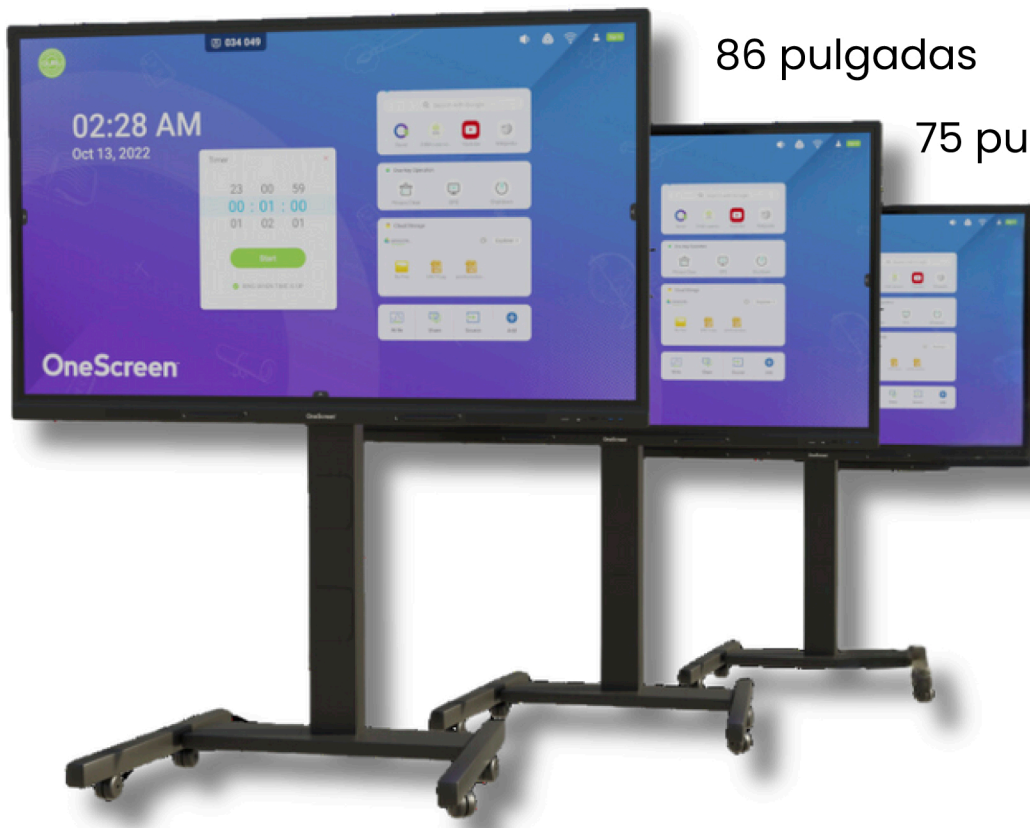

86 pulgadas

75 pulgadas

65 pulgadas

¡Haz tu pedido y lleva tu tecnología al siguiente nivel!