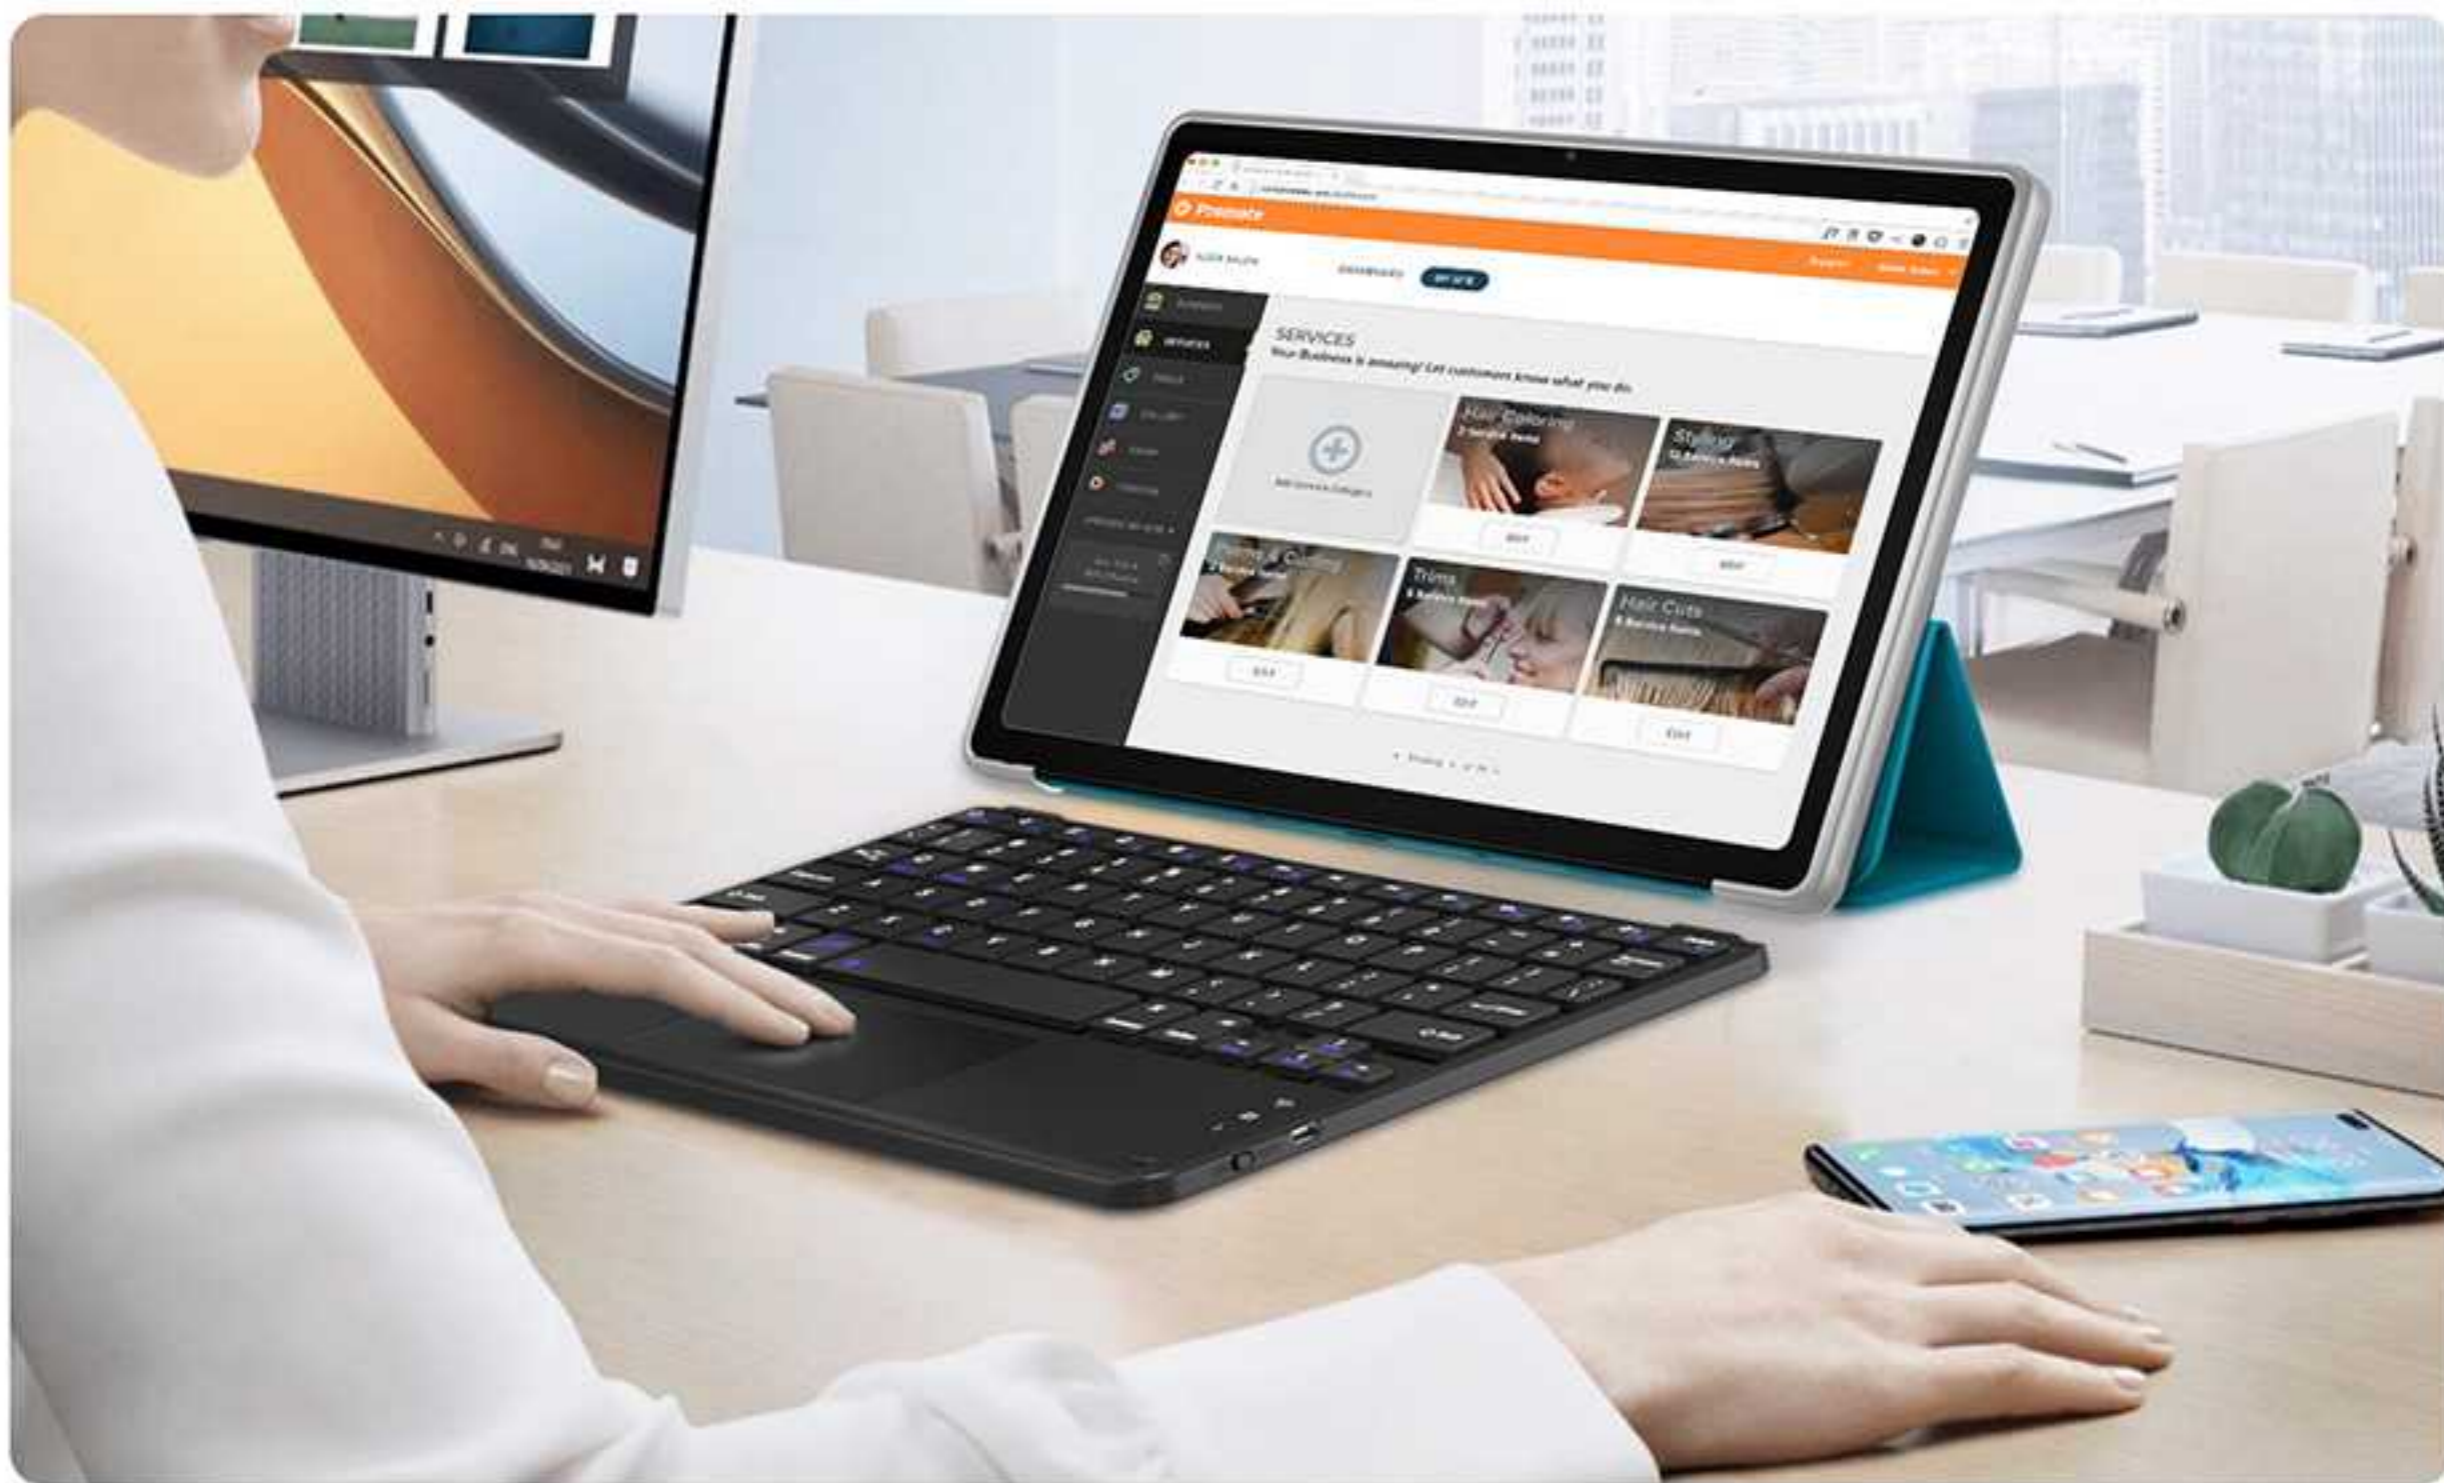

Escritura cómoda y silenciosa

Trackpad multitáctil preciso

Compatibilidad con varios sistemas operativos

Bluetooth 3.0

Escribe en varios dispositivos

K1 se conecta a todos los dispositivos inalámbricos habilitados para Bluetooth con Windows, Android e iOS. Cambia entre diferentes sistemas operativos con un toque para que tu teléfono, portátil o tableta funcionen sin problemas.

Escritura cómoda y con pocos decibelios

Las teclas de tijera, bien espaciadas y de bajo perfil, con un suave acabado mate antihuellas, ofrecen una escritura cómoda y silenciosa. Disfrute de cada pulsación con una respuesta rápida y precisa y complete sus tareas de forma más productiva.

Acceso a la versatilidad con un solo toque

Un teclado familiar de 78 teclas con diseño de portátil equipa todas las teclas que necesita, incluida una fila de teclas de acceso directo multimedia para acceder rápidamente al control multifuncional, para satisfacer la mayoría de las demandas de escritura y aumentar la eficiencia.

Toca y anda

Compacto como es, K1 cuenta con un trackpad integrado de tamaño modesto, que admite gestos con varios dedos para una navegación precisa y sensible. Disfruta del control táctil intuitivo como en un portátil tradicional.