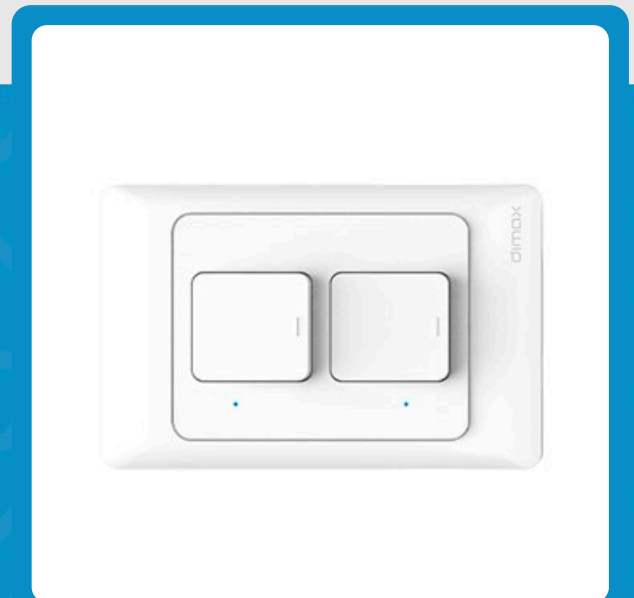

dimax

INTERRUPTOR SMART
COLOR BLANCO WIFI 2 TOMAS

H345

> DATOS TÉCNICOS

- Control remoto móvil
- Configure el temporizador y comparta de forma inteligente con una sola tecla
- LED de navegación noctiluciente
- Funciona con Alexa, Google Home

> CARACTERÍSTICAS

- Modo de fuente de alimentación: sin red
- Tensión nominal: CA 110 V-240 V (50/60 Hz)
- Corriente nominal: 10 A (máx.)
- Estándar inalámbrico: IEEE802.11 b/g/h
- Frecuencia de funcionamiento: 2,4 GHZ
- Pérdida de potencia estática: $\leq 0,5$ W
- Entorno de funcionamiento: -20 °C- 75 °C
- Humedad de funcionamiento: <95 %
- Distancia de control: sin límite de distancia
- Nombre de la aplicación: Smart Life

> COMPATIBLE CON:

> INFORMACIÓN ADICIONAL:

Descarga la APP MOVIL SMART LIFE para poder controlar tu dispositivo y conocer muchísimas funciones adicionales, esta APP esta disponible para sistemas operativos IOS y ANDROID, es totalmente gratis y facil de usar

SMART LIFE

IOS ANDROID

> CERTIFICACIONES: